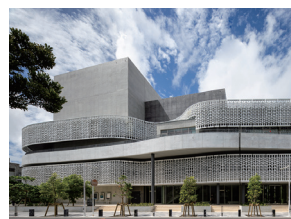

p21 / p74-75 © 小川重雄

那覇文化芸術劇場 なは一と
長谷川祥久・兒玉謙一郎・
根路銘剛次・望月麻衣・角沢
聡子・岡本賢吾・香山壽夫
香山建築研究所 / 久米設計 / 根路銘
設計

沖縄県那覇市